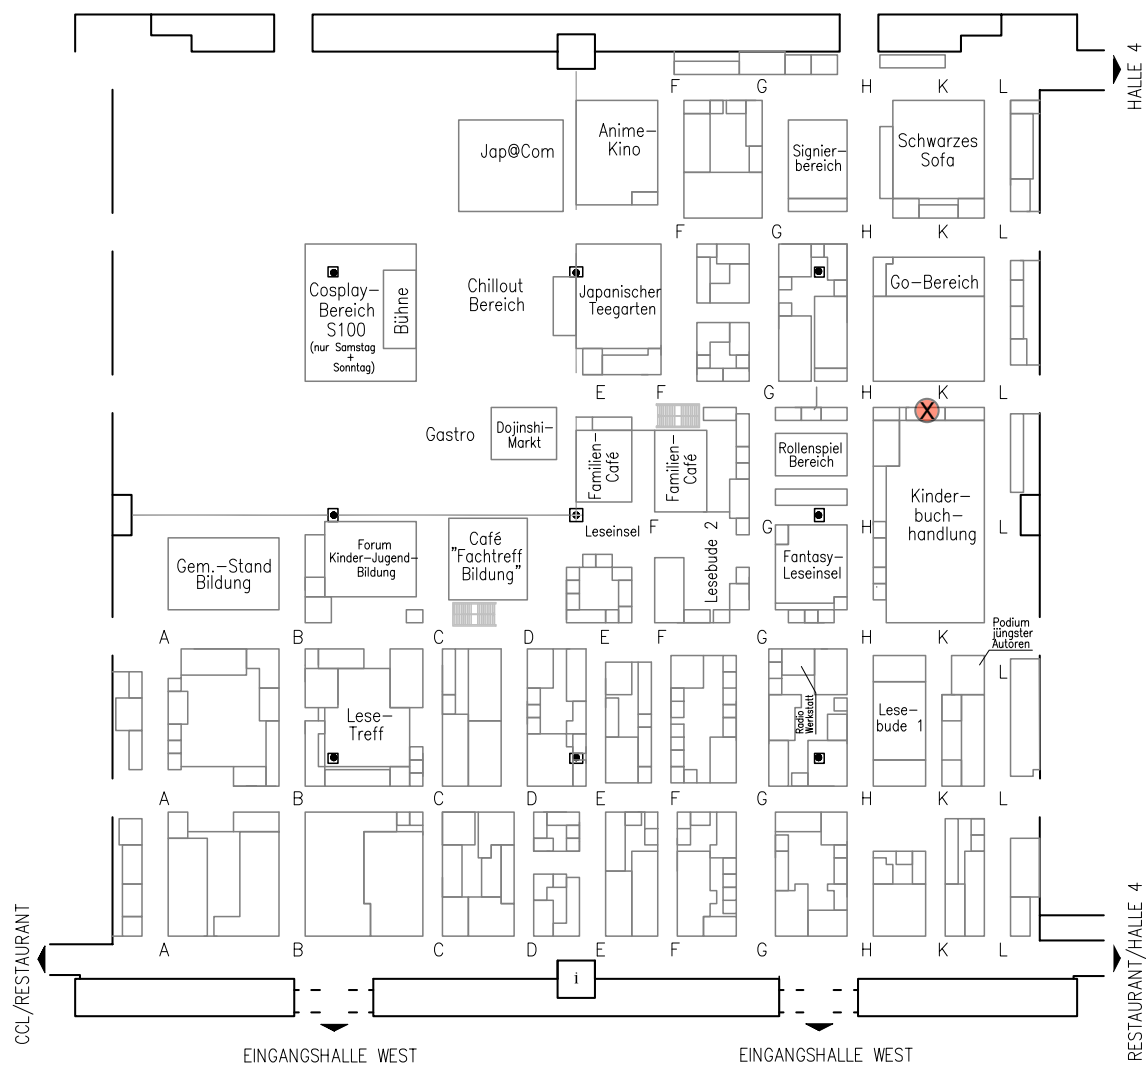

Leipziger Buchmesse (18.03. - 21.03.2010): Standübersicht

GROBER UNFUG, Comicläden

Adresse:

GROBER UNFUG, Comicläden
Weinmeisterstraße 9
Berlin
Deutschland

Produkte/Marken:

Anime · Artbook · Cartoon · CD · Comic · DVD · Graphic Novel · Japan · Kalender
· Manga

Halle 2

X Stand H317